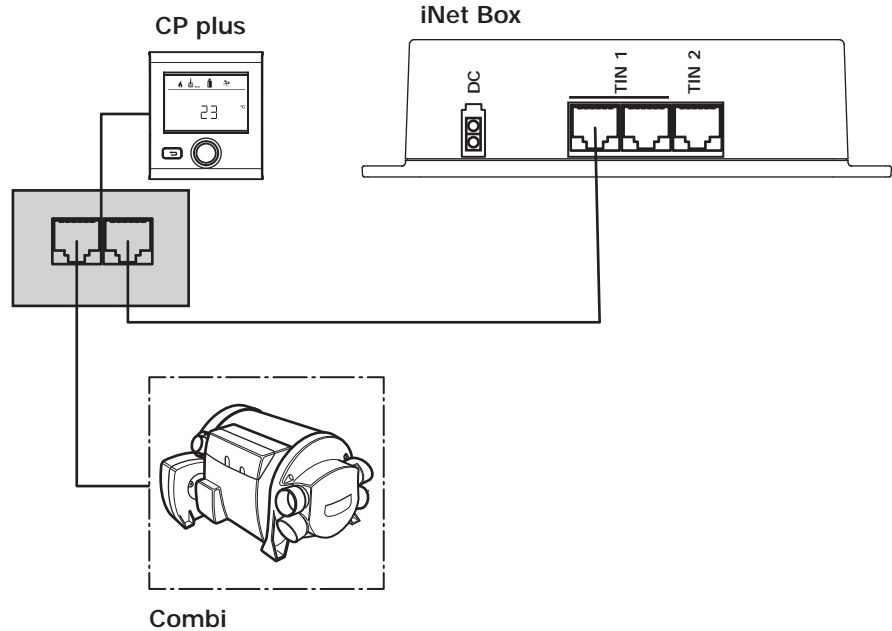

TIN Verteiler

Energiesysteme

CP plus

Aventa eco
Aventa comfort

Truma Geräte-Technik GmbH & Co. KG
Werner-von-Braun-Str. 12
85640 Putzbrunn
Deutschland

Service

Telefon +49 (0)89-4617-2020
Telefax +49 (0)89 4617-2159